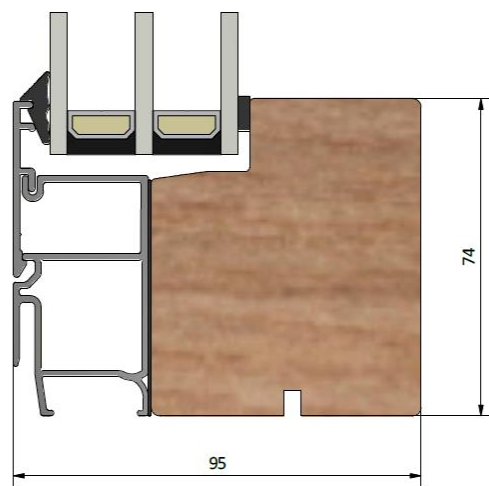

# Stil LFU953

fast fönster 3-glas utvändig glasning

PRODUKTFAKTA

Karmdjup (mm)	95
Ljudreduktion (dB)	33 - 46
U-värde (W/m <sup>2</sup> K)	0,9 - 1,2
Ytbehandling / kulör	Valfri
Dräneringshål	Synliga
Öppning	-
Gångjärn	-

Montera fönsterblecket i spåret